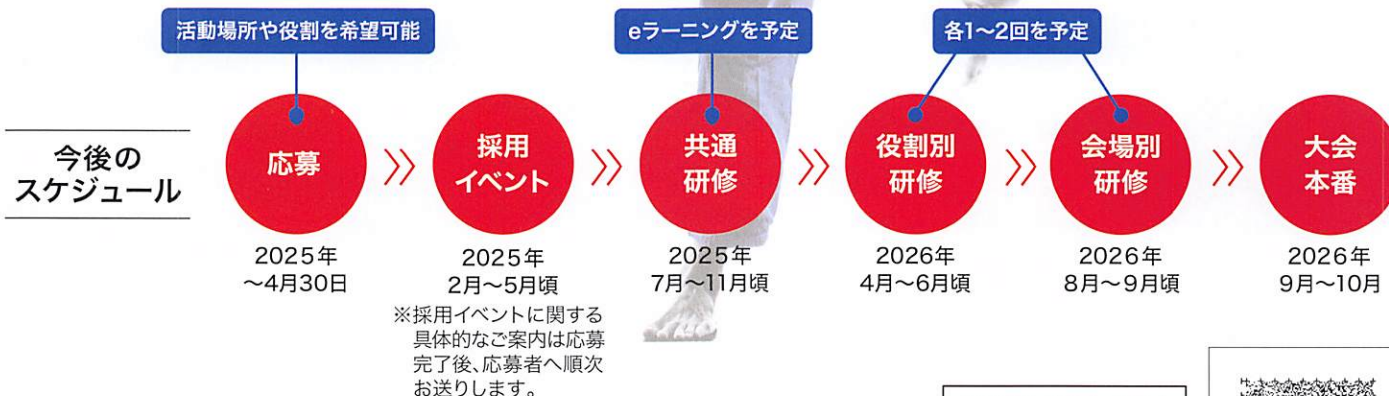

あなたの情熱が、アジアを動かす

2026年に愛知県・名古屋市をはじめ、全国7都府県で開催される

アジア競技大会・アジアパラ競技大会は

45の国と地域から選手や観客が集結するアジア最大のスポーツの祭典です。

大会と一緒に盛り上げてくれる『ボランティア』の募集を行います！

「愛知・名古屋2026大会を応援したい！」

「アジアの人々と関わりたい！」など

熱い想いで一緒に大会を支えていただける方のご応募

お待ちしております！

大会ボランティア

10日以上を目安に、競技会場、宿泊施設等で大会運営の直接的なサポートを行います。

①競技運営サポート

- ・競技の進行補助
- ・選手のサポート

②観客案内サポート

- ・チケットチェックのサポート
- ・入場管理のサポート

③運営サポート

- ・運営サポート
- ・各種対応サポート

④輸送サポート

- ・車両の運転
- ・乗降場での案内

⑤スタッフ受付サポート

- ・スタッフの受付サポート

⑥言語サポート

- ・外国語でのコミュニケーションサポート
  (選手、メディア、海外VIPなど)

⑦会場運営サポート

- ・アクセスコントロールのサポート
- ・アンブッシュパトロールのサポート

⑧選手サポート

- ・各国選手団のサポート

⑨ラウンジサービス

- ・ラウンジサービスの補助

⑩テクノロジーサポート

- ・競技結果の速報作成サポート
- ・その他IT関係事務サポート

⑪医療サポート

- ・急病人、けが人の対応サポート

⑫大会準備サポート

- ・アクセディテーションカードの作成
- ・ユニフォーム等の配布サポート

都市ボランティア

5日以上を目安に、主要駅や会場最寄り駅周辺をはじめとした競技会場外で来訪者対応を行います。

⑬観光・交通案内サポート

- ・大会来訪者への観光・交通案内

⑭誘導案内サポート

- ・観客の誘導案内

【お問い合わせ】愛知・名古屋2026大会ボランティア コールセンター

受付時間 / 平日午前9時~午後5時30分 ※土日祝、年末年始(12/28~1/5)は休業

☎ 050-1808-0542 ✉ contact@volunteer-aichi-nagoya2026.com

音声読み取りシステム
Uni-Voice コード