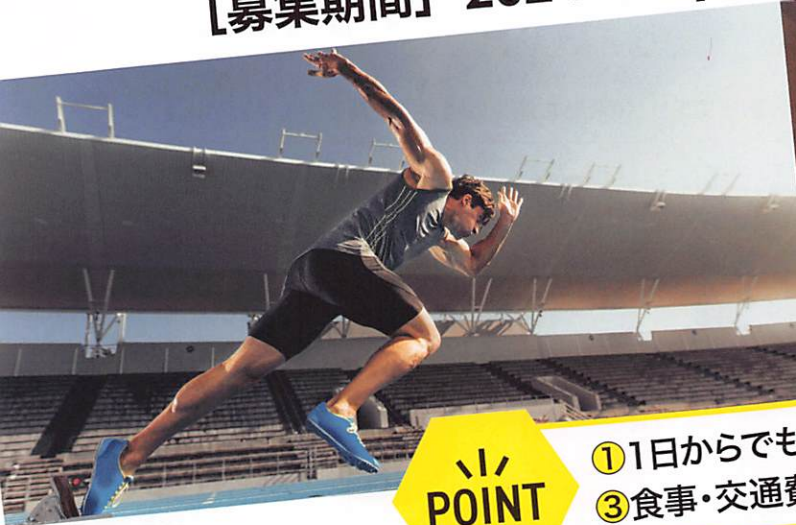

# ボランティア募集!

🌐 <https://volunteer-aichi-nagoya2026.com>

愛知・名古屋 2026 大会 ボランティア 🔍 検索

詳細は特設サイトを  
ご確認ください。

- 応募方法：専用Webサイトから応募
- 応募要件：満18歳以上(2026年4月1日時点) 他

**期間延長**

### [募集期間] 2024.10/21<sup>日</sup> ~ 2025.4/30<sup>水</sup>

**POINT**

- ① 1日からでも参加可能
- ② オリジナルユニフォーム支給
- ③ 食事・交通費(定額)支給予定
- ④ 活動場所は選択可能

愛知・東京・岐阜・静岡・京都・大阪・兵庫など

IMAGINE ONE ASIA  
ここで、ひとつに。

20th Asian Games  
Aichi-Nagoya 2026